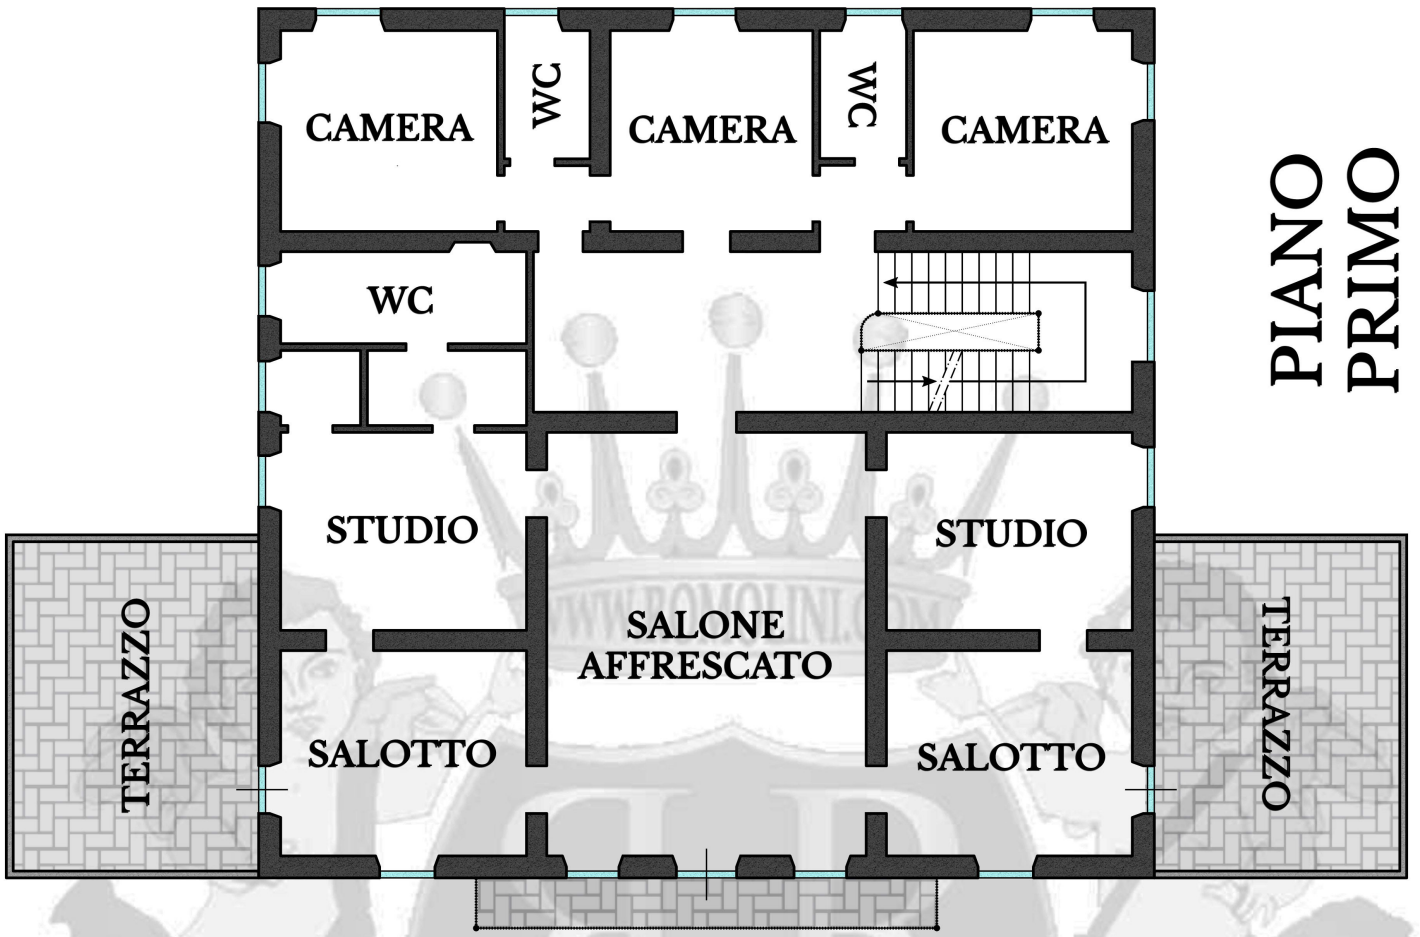

Rif. 109

DOMUS AUREA

PIANO TERRA

Planimetrie e destinazioni d'uso dei vani sono solo indicative. Le dimensioni sono approssimate a partire dalle planimetrie catastali ma lo stato di fatto dell'edificio potrebbe differire da quanto riportato nei disegni. Le dimensioni dei vani potrebbero includere soffitti a spiovente, pilastri, scassi per le finestre, armadi a muro e altre caratteristiche che potrebbero ridurre la superficie effettivamente utilizzabile.

**PIANO
TERZO**

**PIANO
COPERTURA**