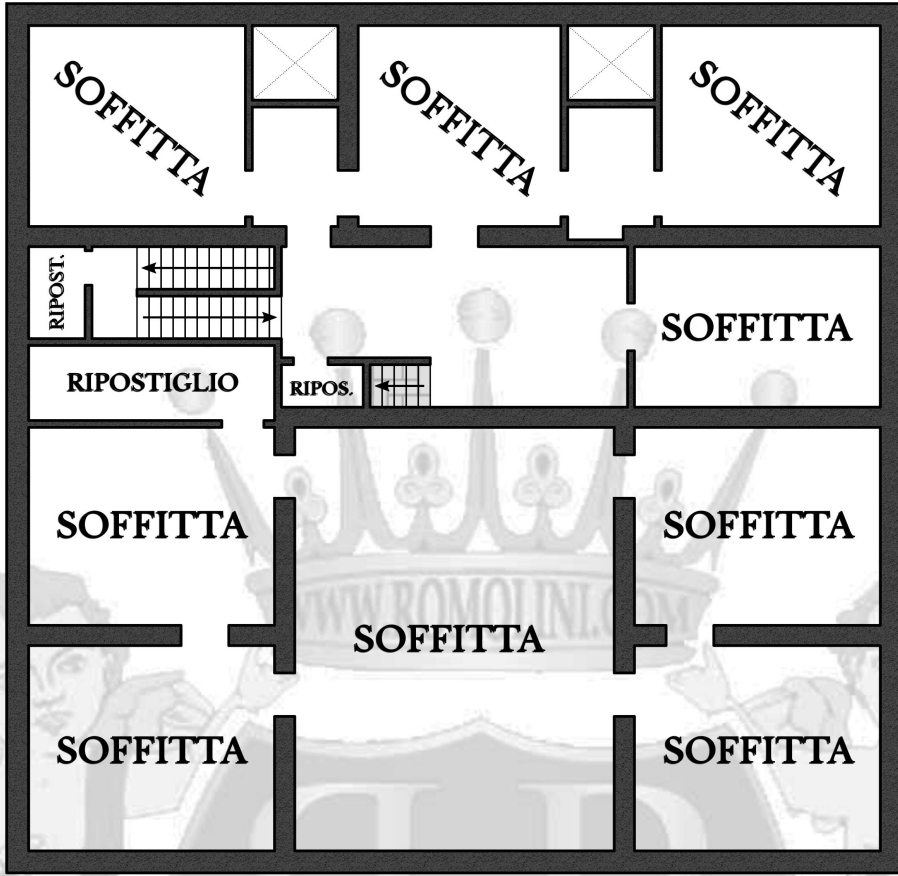

Rif. 109

DOMUS AUREA

PIANO TERRA

Planimetrie e destinazioni d'uso dei vani sono solo indicative. Le dimensioni sono approssimate a partire dalle planimetrie catastali ma lo stato di fatto dell'edificio potrebbe differire da quanto riportato nei disegni. Le dimensioni dei vani potrebbero includere soffitti a spiovente, pilastri, scassi per le finestre, armadi a muro e altre caratteristiche che potrebbero ridurre la superficie effettivamente utilizzabile.

**PIANO
TERZO**

**PIANO
COPERTURA**