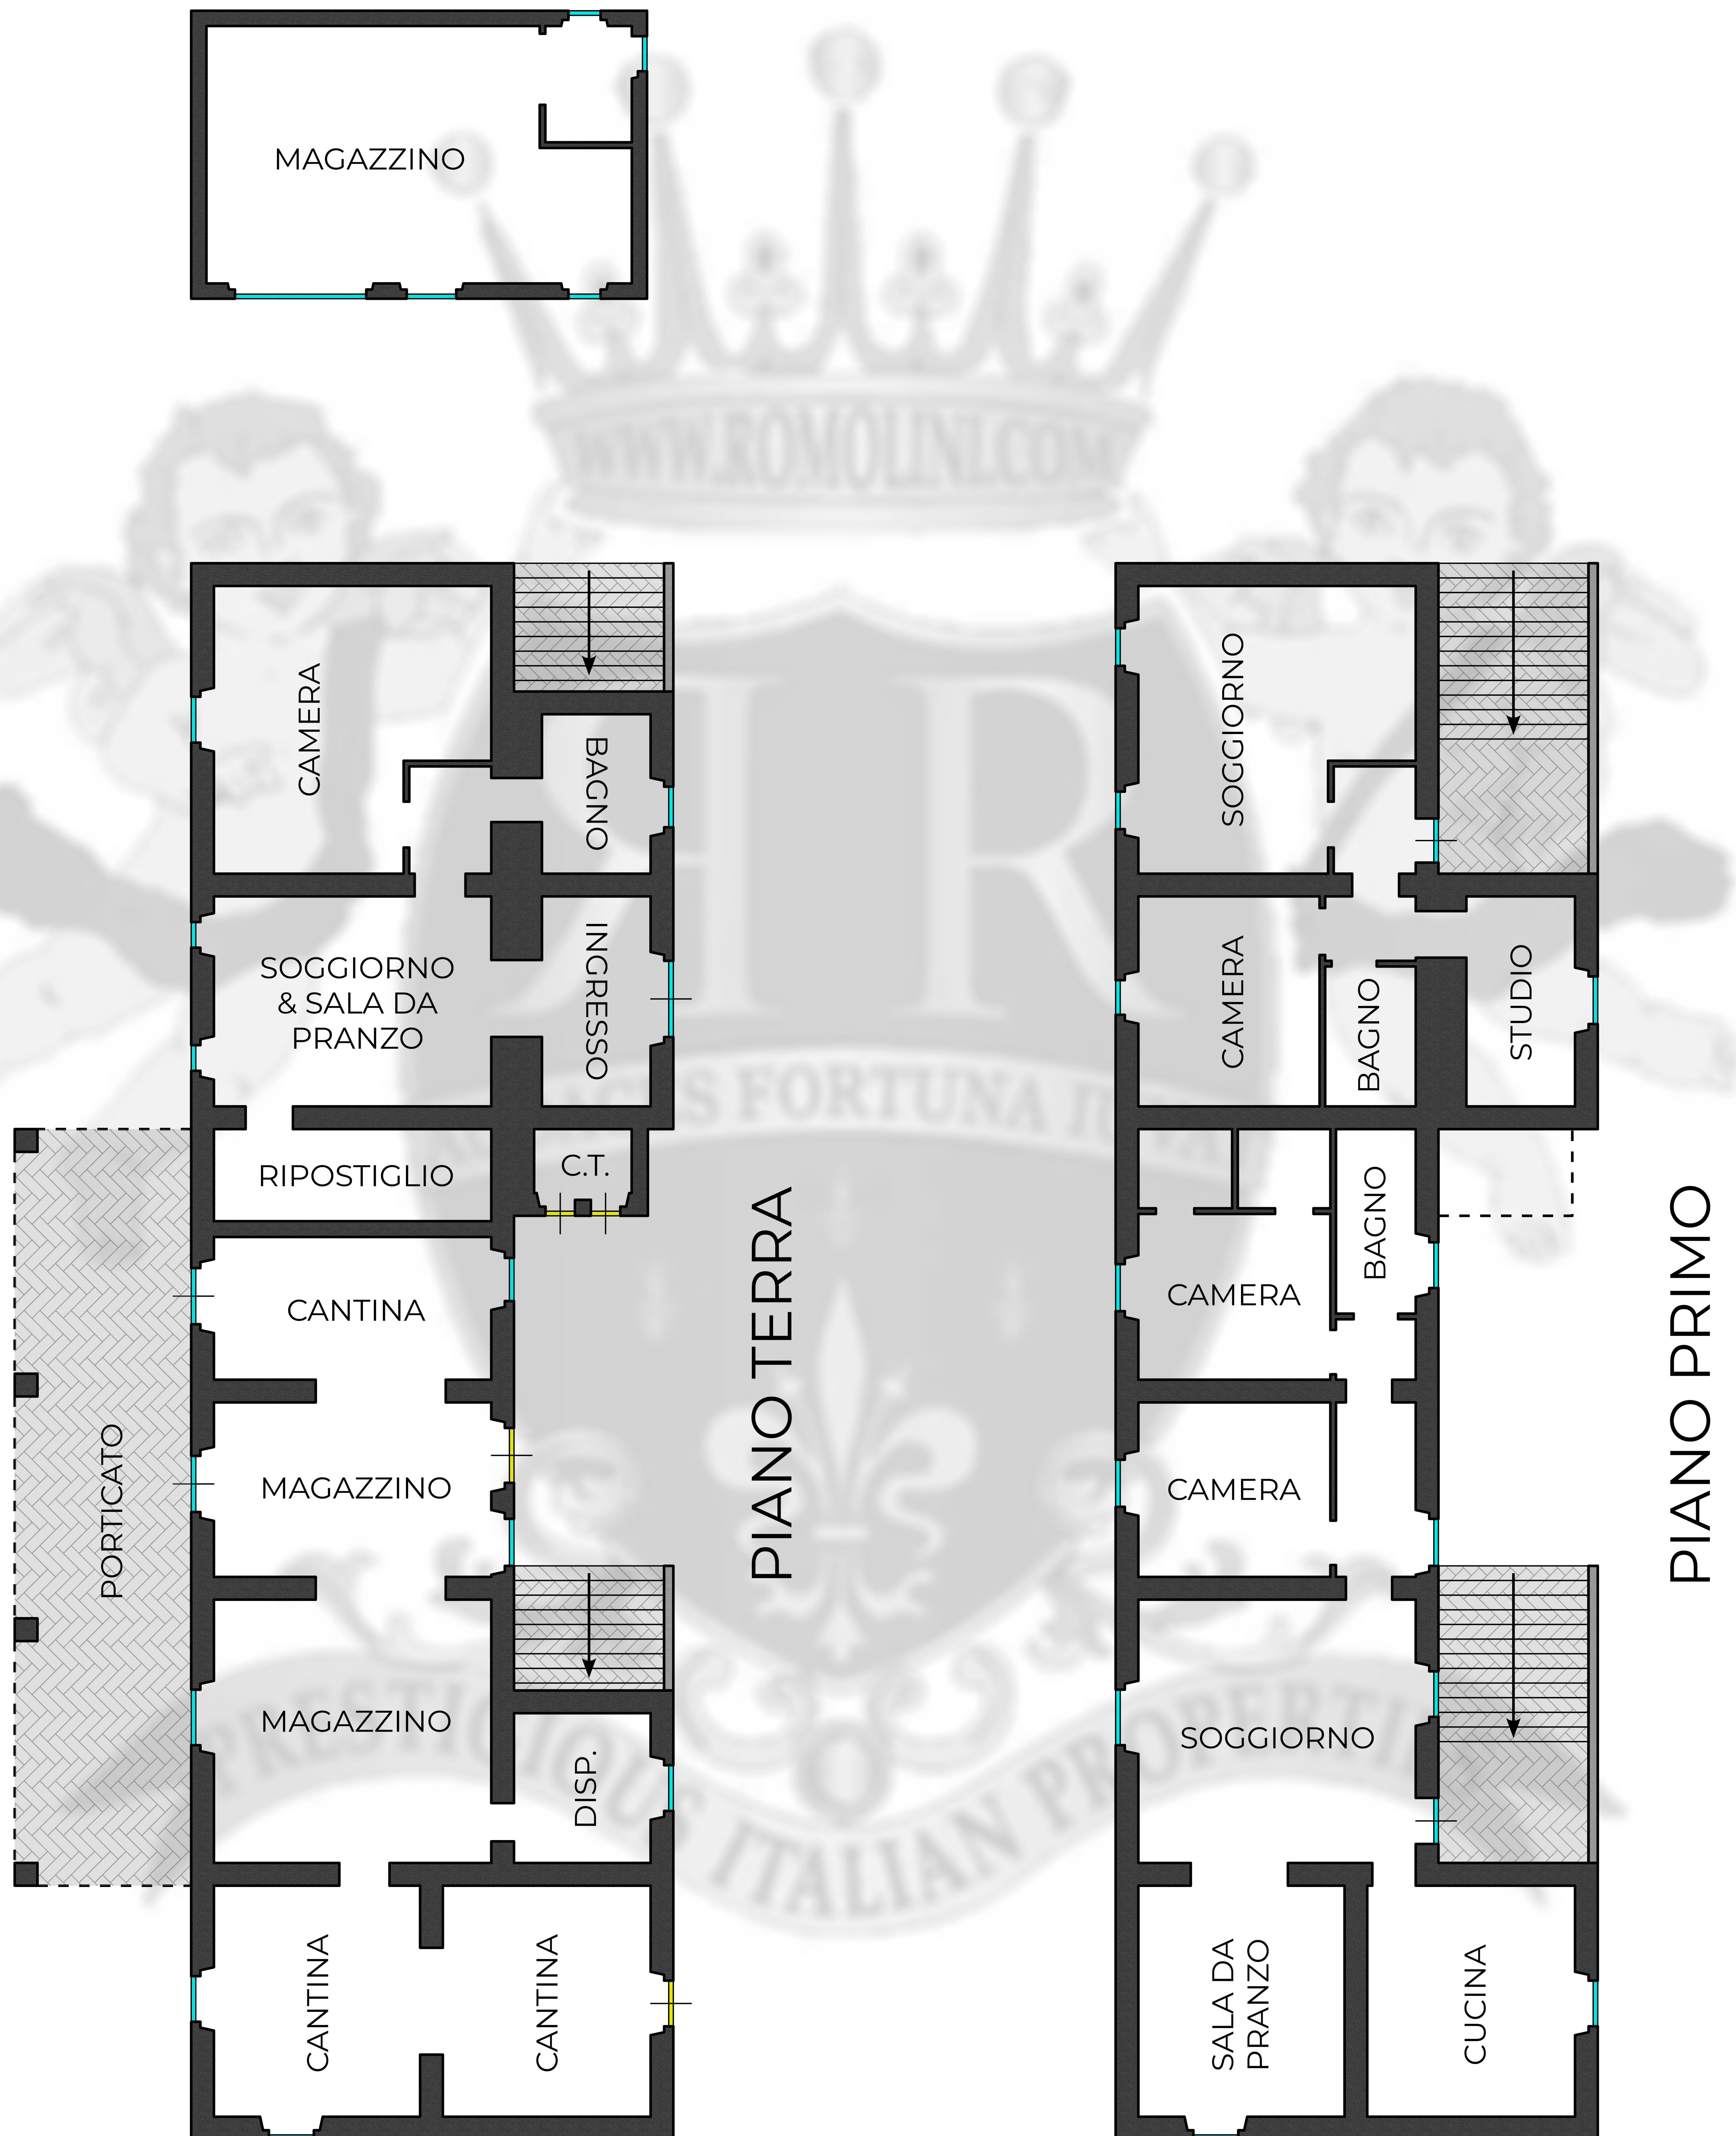

Rif. 2989

CASALE DELLE FATE

Planimetrie e destinazioni d'uso dei vani sono solo indicative. Le dimensioni sono approssimate a partire dalle planimetrie catastali ma lo stato di fatto dell'edificio potrebbe differire da quanto riportato nei disegni. Le dimensioni dei vani potrebbero includere soffitti a spiovente, pilastri, scassi per le finestre, armadi a muro e altre caratteristiche che potrebbero ridurre la superficie effettivamente utilizzabile.