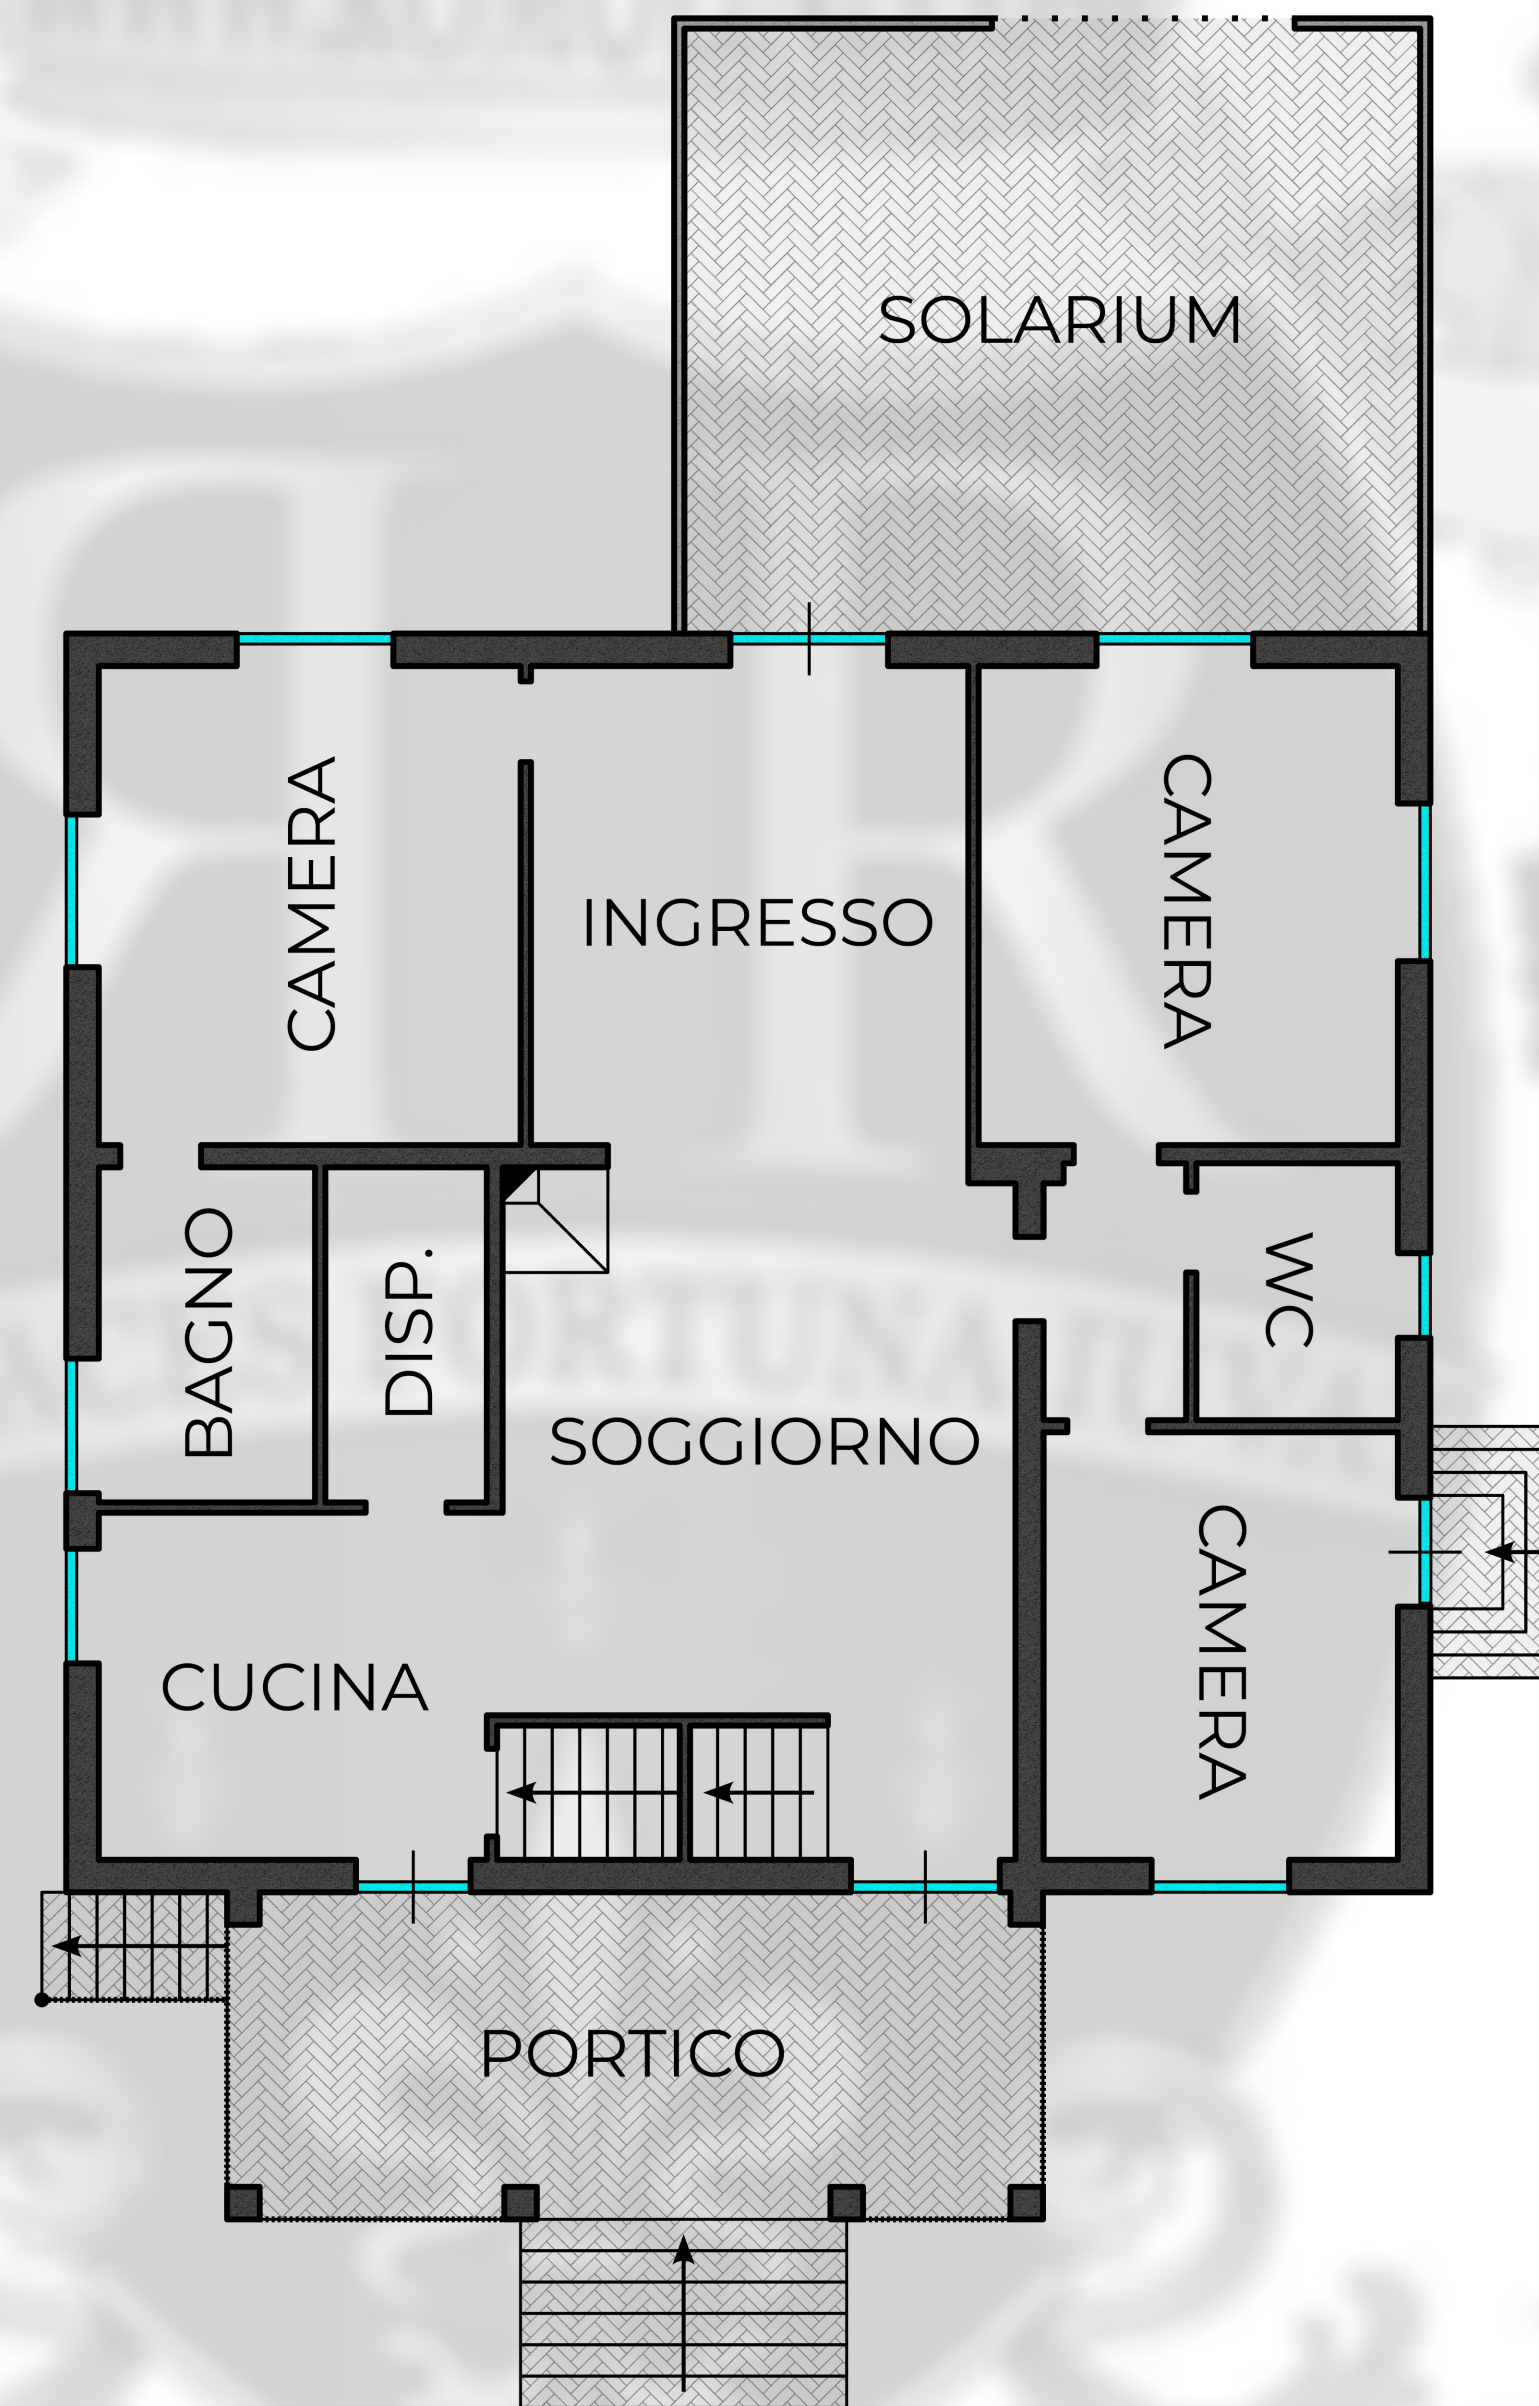

Rif. 2992

VILLA SENIGALLIA

PIANO SEMINTERRATO

PIANO TERRA

PIANO AMMEZZATO

SOTTOTETTO

Planimetrie e destinazioni d'uso dei vani sono solo indicative. Le dimensioni sono approssimate a partire dalle planimetrie catastali ma lo stato di fatto dell'edificio potrebbe differire da quanto riportato. Le dimensioni dei vani potrebbero includere soffitti a spiovente, pilastri, scassi per le finestre, armadi a muro e altre caratteristiche che potrebbero ridurre la superficie utilizzabile.