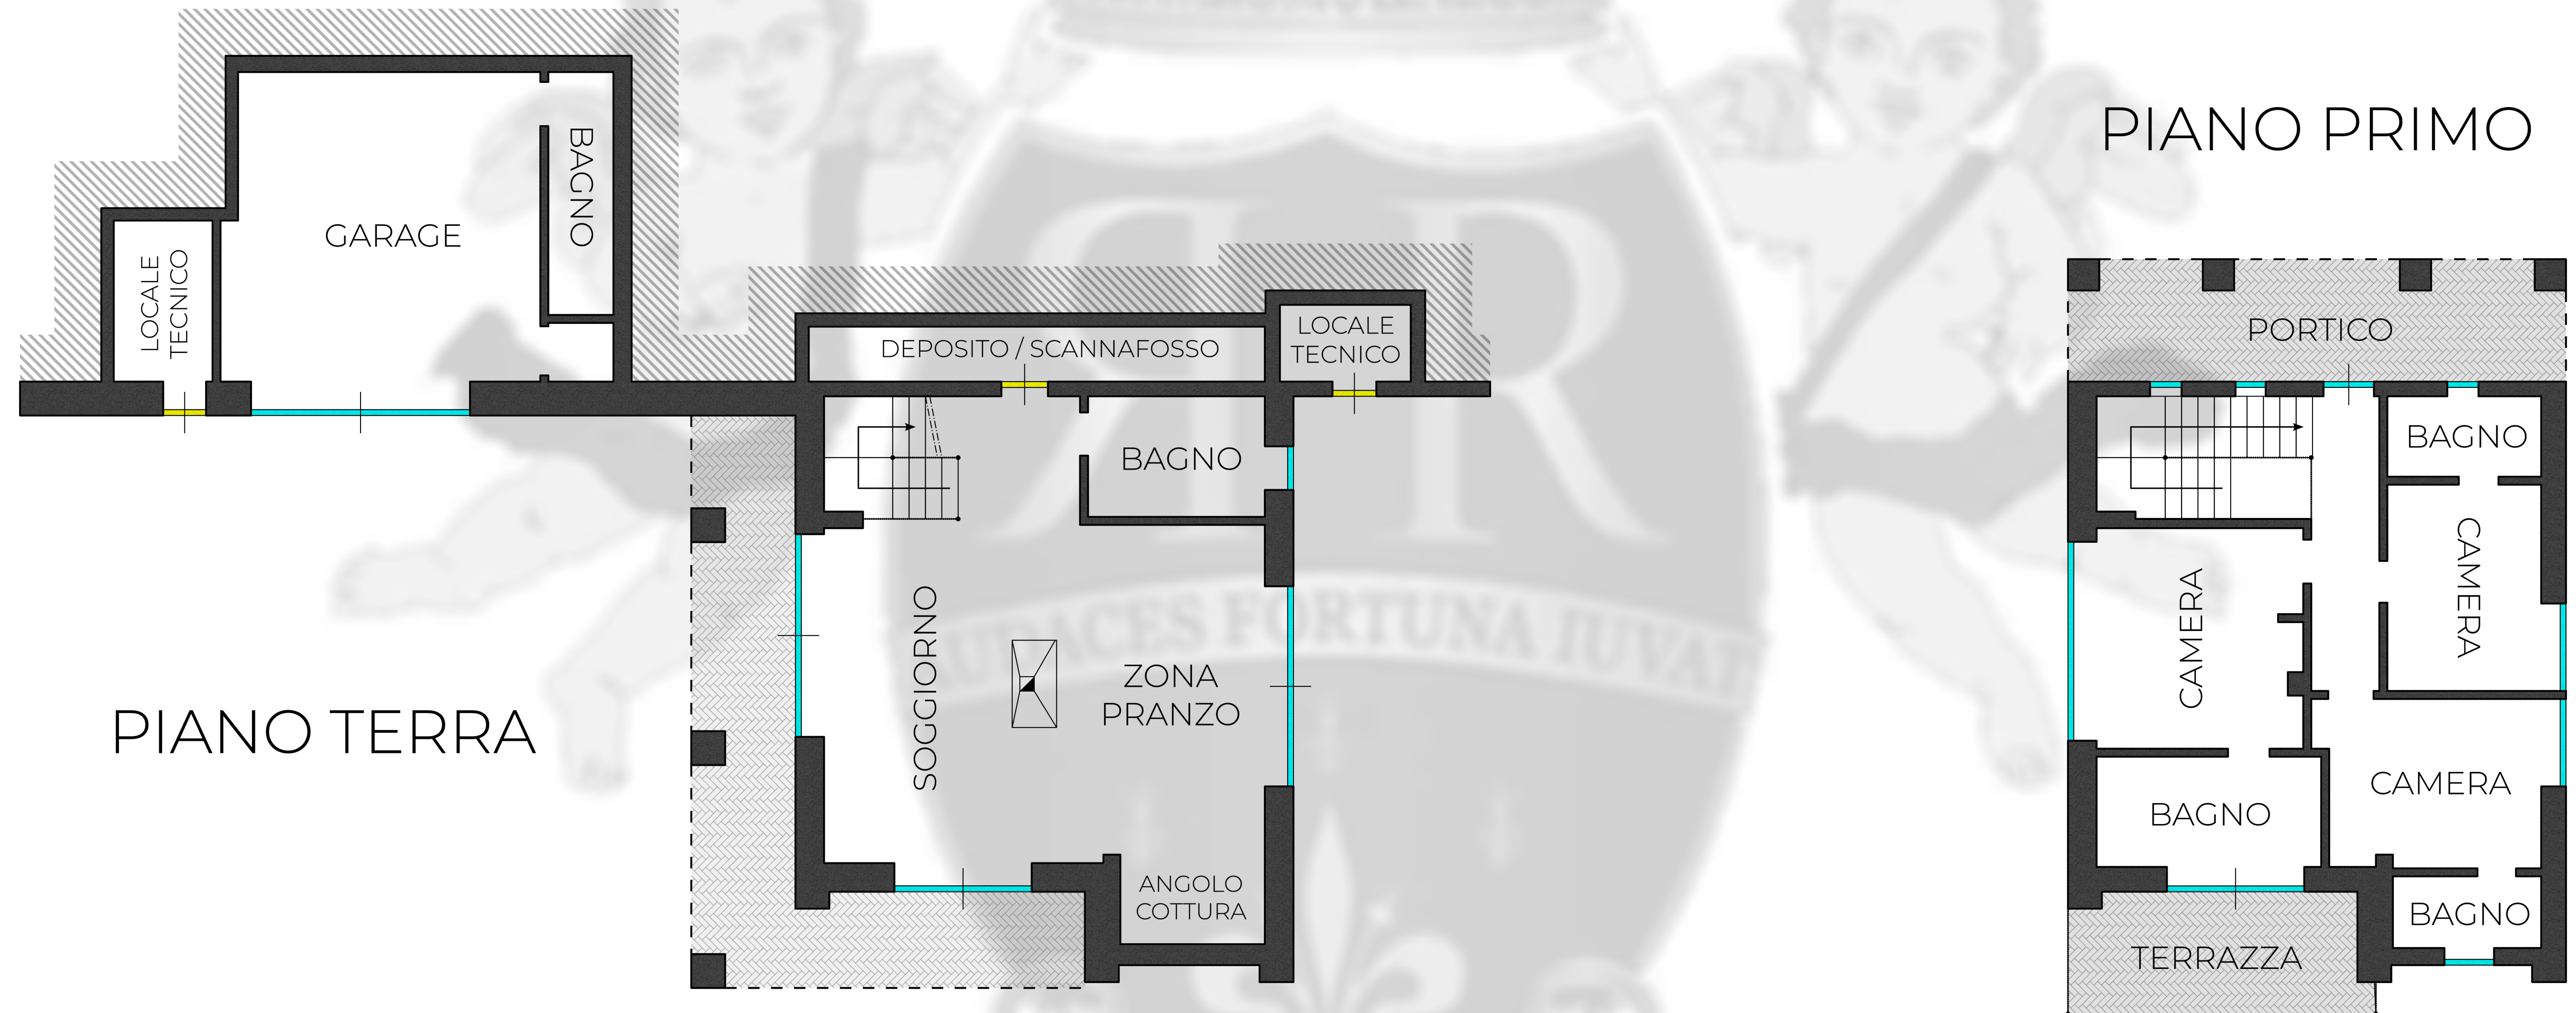

Rif. 2998

VILLA MODERNA REGGELLO

Planimetrie e destinazioni d'uso dei vani sono solo indicative. Le dimensioni sono approssimate a partire dalle planimetrie catastali ma lo stato di fatto dell'edificio potrebbe differire da quanto riportato nei disegni. Le dimensioni dei vani potrebbero includere soffitti a spiovente, pilastri, scassi per le finestre, armadi a muro e altre caratteristiche che potrebbero ridurre la superficie utilizzabile.